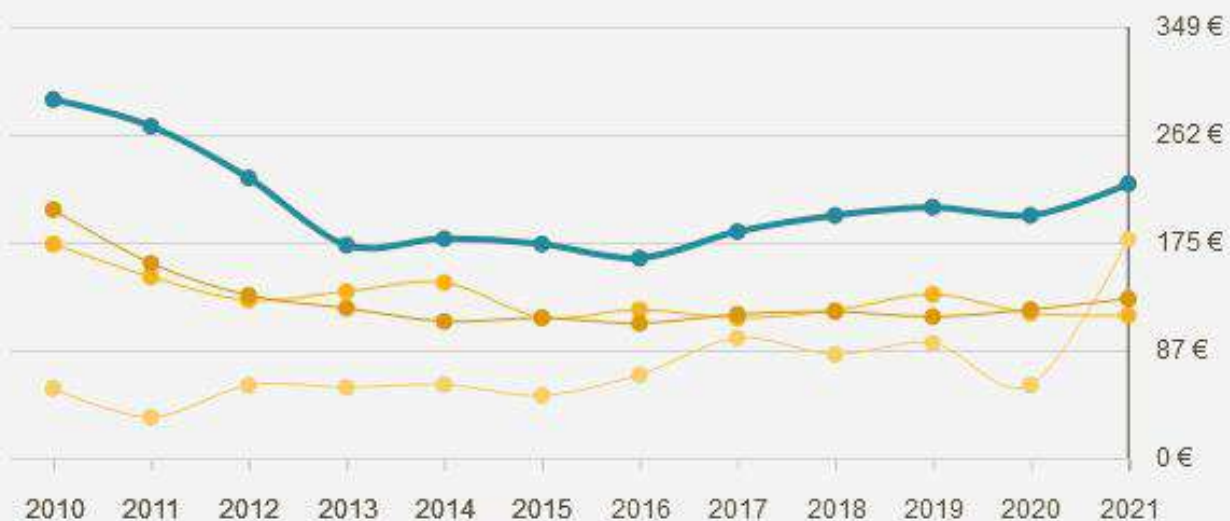

Busca partidas de gastos

Vías públicas

4.086.022 €

119 € /hab

GASTO TOTAL

GASTO POR HAB.

% S/ TOTAL

<input checked="" type="checkbox"/> Deuda pública	1.185.050 €	35 €	2,86%	
<input checked="" type="checkbox"/> Servicios públicos básicos	17.141.953 €	499 €	41,42%	
<input checked="" type="checkbox"/> Seguridad y movilidad ciudadana	4.198.477 €	122 €	24,49%	
<input checked="" type="checkbox"/> Vivienda y urbanismo	6.072.108 €	177 €	35,42%	
<input checked="" type="checkbox"/> Administración General de Vivienda y urbanismo	1.077.760 €	31 €	17,75%	
<input checked="" type="checkbox"/> Urbanismo:planeamiento,gestión,ejecución y disciplina urbanística	558.326 €	16 €	9,19%	
<input checked="" type="checkbox"/> Vivienda	350.000 €	10 €	5,76%	
<input checked="" type="checkbox"/> Vías públicas	4.086.022 €	119 €	67,29%	
<input checked="" type="checkbox"/> Bienestar comunitario	5.865.269 €	171 €	34,22%	
<input checked="" type="checkbox"/> Medio ambiente	1.006.099 €	29 €	5,87%	

Vivienda y urbanismo por habitante

	2021	CAMBIO AÑO ANTERIOR
Úbeda	176,88 €	+199.8%
Media provincial	115,41 €	-1.63%
Media autonómica	128,91 €	+7.35%
Media nacional	221,89 €	+12.99%

[Nota sobre los datos](#)